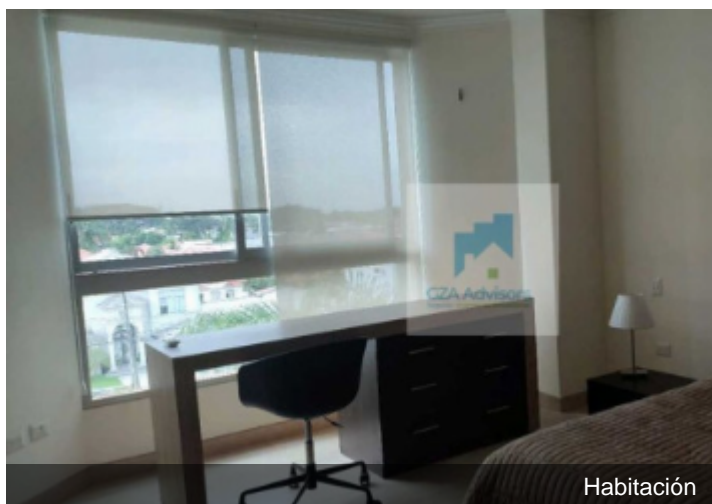

Venta departamento vista al río, Guayaquil Tennis

Urbanización Guayaquil Tennis

Fantástica vista al Río Daule. Amplio departamento en el exclusivo condominio RiverClub en Samborondón. Cuenta con 3 habitaciones cómodas con sus baños completos, cocina moderna con acabados de alta calidad. El apartamento incluye 2 parqueos cubiertos, ascensor, áreas verdes y acceso a piscina al pie del río. Ideal para familias que buscan seguridad y tranquilidad en una zona privilegiada. Cerca de centros comerciales y colegios de prestigio. Opción a alquilar por \$2,250 incluida alcúota.

Características

 235 m² Total	 219 m² Habitable	 Construcción 2007
 3 Habitaciones	 3 Baños	 2 Parqueos
 Con vista al río		

● 3° piso

USD **\$304.990**

Amenities de la urbanización

 Area Juegos Infantiles	 Cancha de tennis	 Gimnasio
 Piscina	 Salón de eventos	 Area De Barbecue

Alcúota USD **\$555**

Graciela Zurita Zurita | +593993842168 | grazual@gmail.com

Detalles del departamento

	3 Habitaciones >	
	3 Baños >	<ul style="list-style-type: none">● 3 baños dentro de habitaciones● 1 baño de visita
	Cocina >	<ul style="list-style-type: none">● Estilo independiente● Totalmente equipada● Con alacena
	1 Sala >	<ul style="list-style-type: none">● Estándar
	Área de lavandería >	<ul style="list-style-type: none">● Dentro
	Servicio doméstico >	<ul style="list-style-type: none">● Incluye dormitorio para servicio doméstico● Incluye baño para servicio doméstico