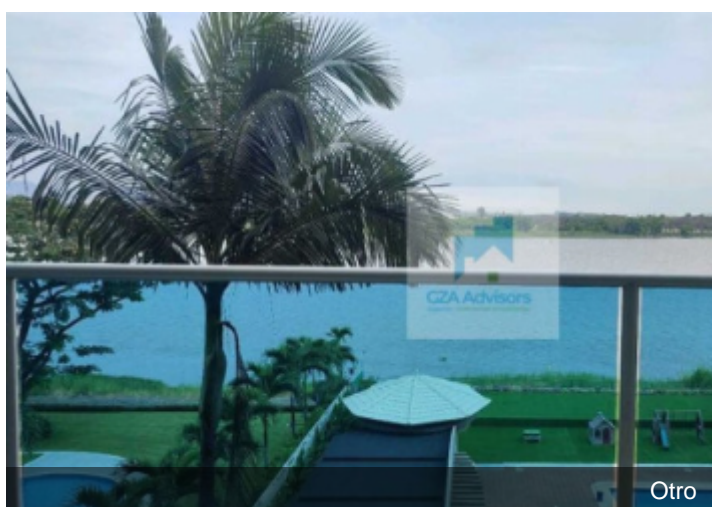

Detalles del departamento

	3 Habitaciones >	
	3 Baños >	● 3 baños dentro de habitaciones ● 1 baño de visita
	Cocina >	● Estilo independiente ● Totalmente equipada ● Con alacena
	1 Sala >	● Estándar
	Área de lavandería >	● Dentro
	Servicio doméstico >	● Incluye dormitorio para servicio doméstico ● Incluye baño para servicio doméstico

Graciela Zurita Zurita | +593993842168 | grazual@gmail.com